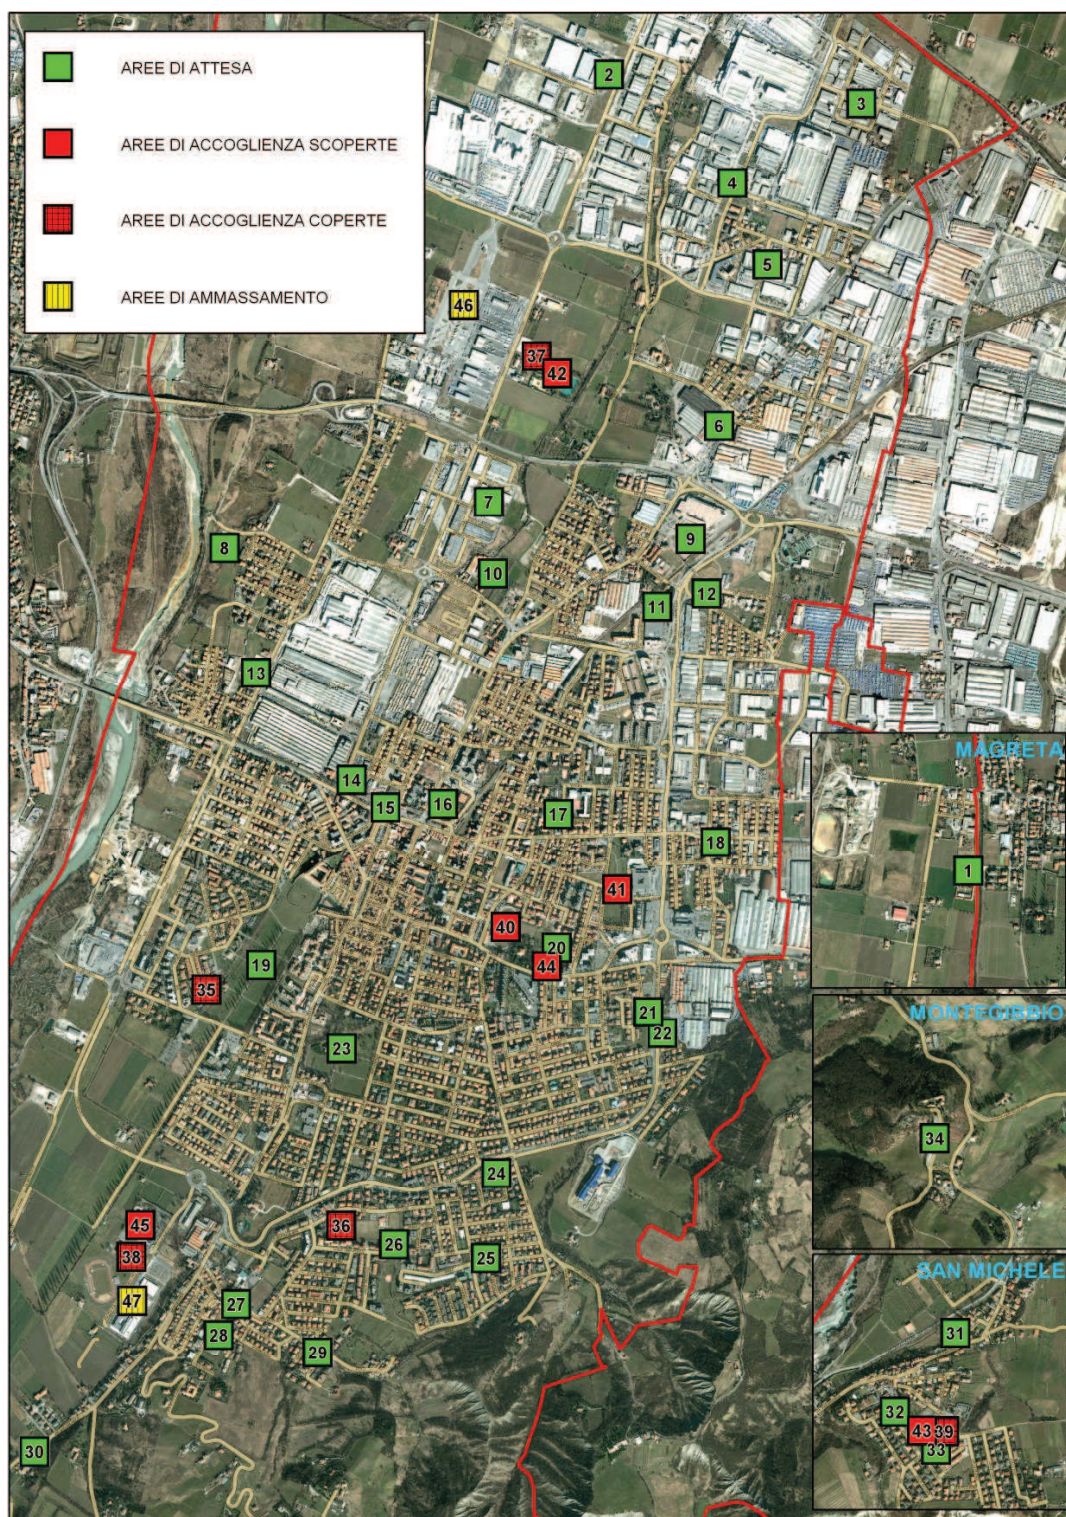

Carta delle aree di protezione civile

Ulteriori informazioni sono disponibili sul sito internet del Comune
<http://www.comune.sassuolo.mo.it>
nella sezione dedicata alla Protezione civile.